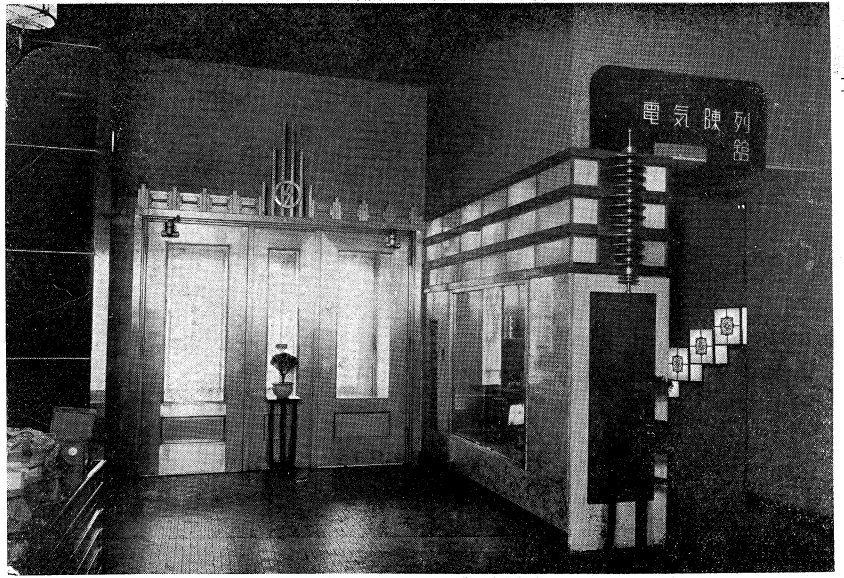

# 滿洲電業株式會社大連支店

旅順要塞司令部許可濟

設計監督 西村大塚聯絡建築事務所  
滿洲電業株式會社

1

旅順要塞司令部許可済

- 1 玄関
- 2 玄関廣間
- 3 同

2

3