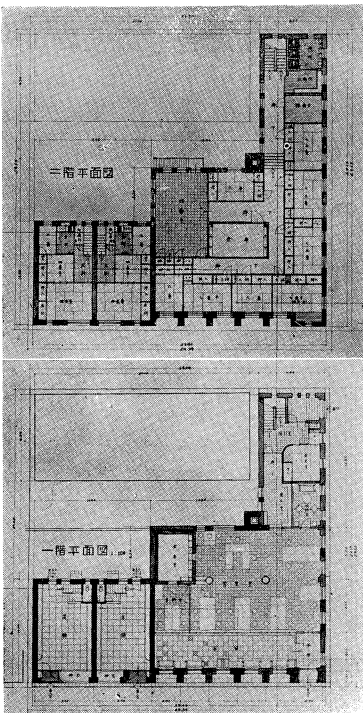

# 滿洲電業株式會社大連支店

旅順要塞司令部許可濟

設計監督 西村大塚聯絡建築事務所  
滿洲電業株式會社

1

旅順要塞司令部許可済

- 1 玄関
- 2 玄関廣間
- 3 同

2

3

1

2

3

- 1 營業所入口
- 2 賣場
- 3 營業所受付

2等1席平面圖

2等1席配景圖

山屋恭三氏

2等2席平面圖

2等2席配景圖

吉井勇次氏