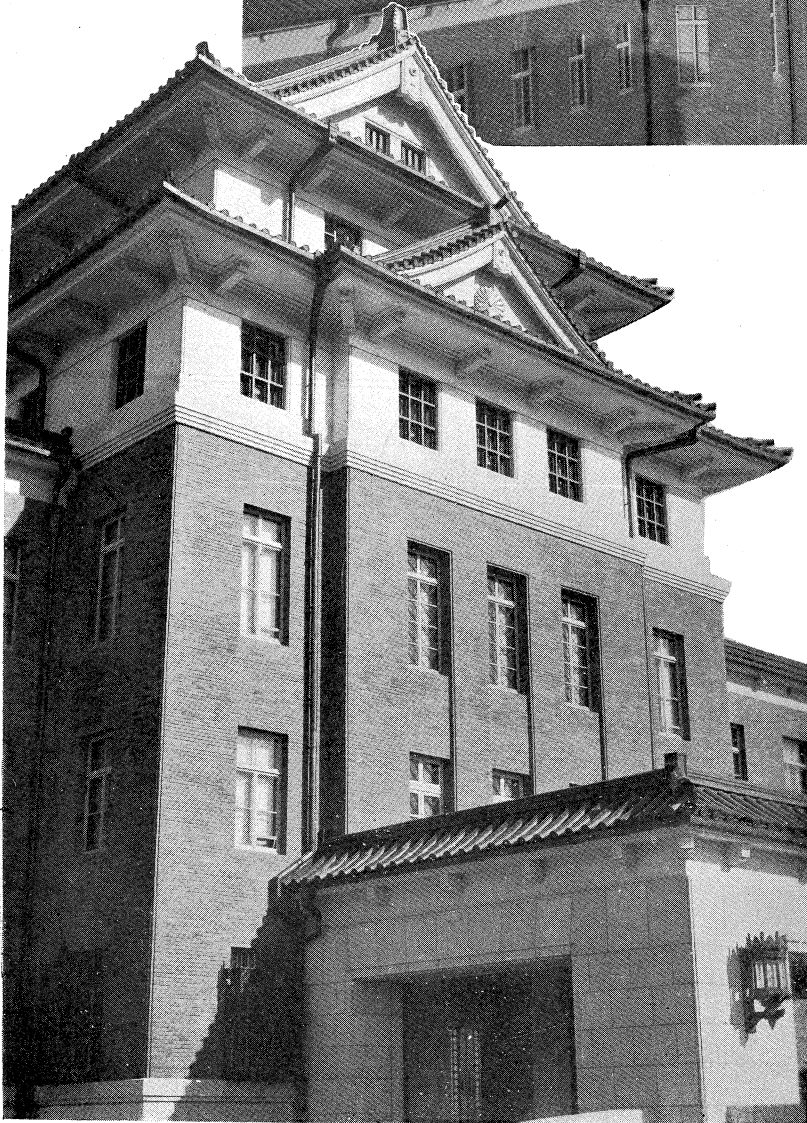

正門

旗竿

關東軍司令部  
 (大日本帝國大使館)

塔屋 

正面アツパーカット

關東軍司令部

応接室

一階大ホール照明