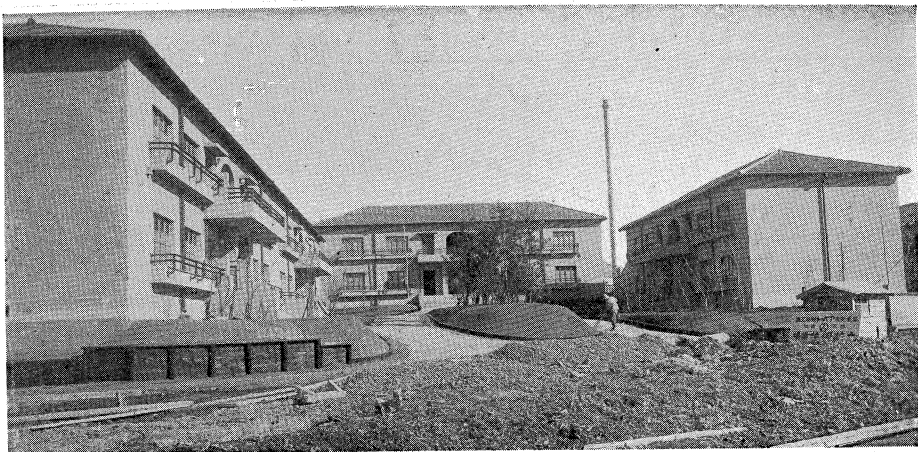

正門

旗竿

關東軍司令部  
 (大日本帝國大使館)

塔屋 

正面アツパーカット

關東軍司令部

応接室

一階大ホール照明

正面玄関

背面入口

炊事室

新京三菱社宅

新京三菱康徳會館

新京陸軍衛戍病院