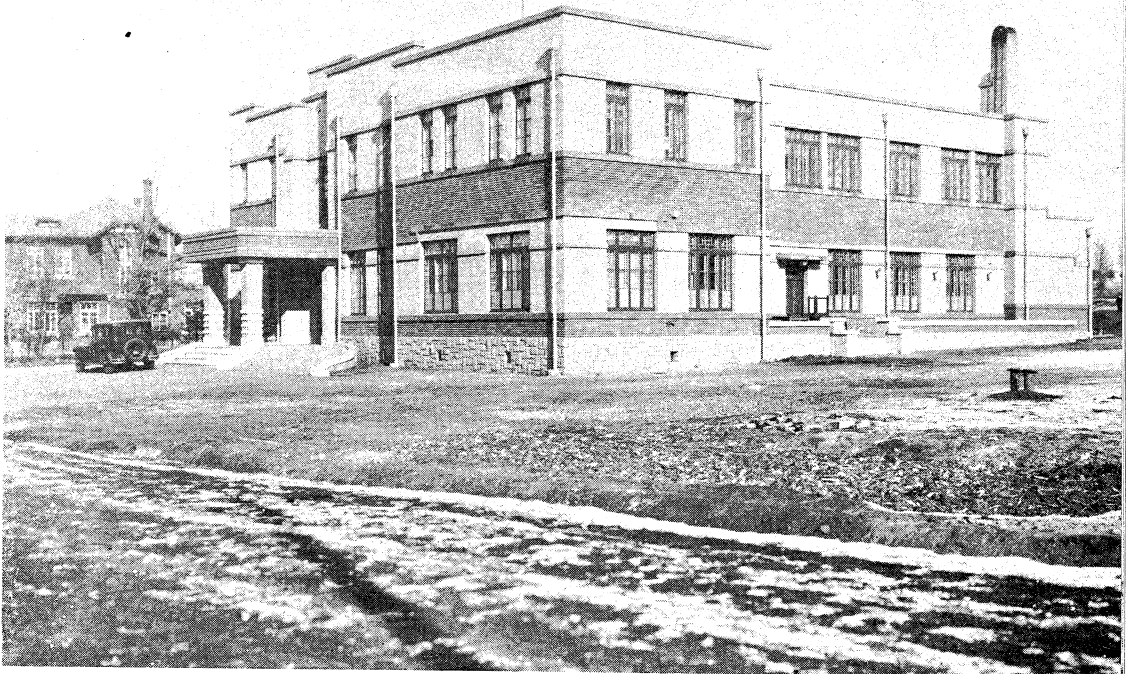

復興鞍山の建築 昭和製鋼所事務所 設計 昭和製鋼所工務部  
 施工 清水組

復興鞍山の建築 昭和製鋼所迎賓館 設計 昭和製鋼所工務部  
 施工 野毛組

復興鞍山の建築 満洲銀行鞍山支店 設計 横井事務所  
 施工 伊賀原組

復興鞍山の建築 鐵の都鞍山商店組合商店街の一部 設計 横井事務所  
 施工 共進組

復興鞍山の建築 北三條町、赤城町の店舗建築 右方は組合商店街の一部

復興鞍山の建築 伊賀原組出張所 設計、施工 同 組