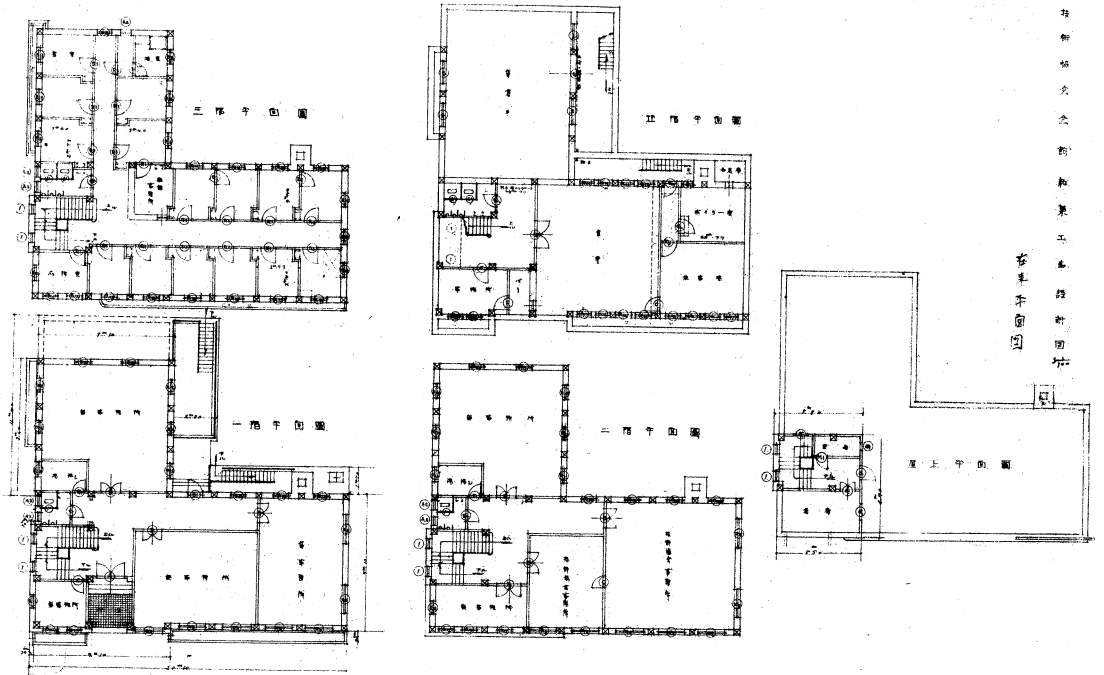

技
術
會
館
設
計
橫
井
事
務
所
施
工
葛
井
組

同 上 平 面 圖