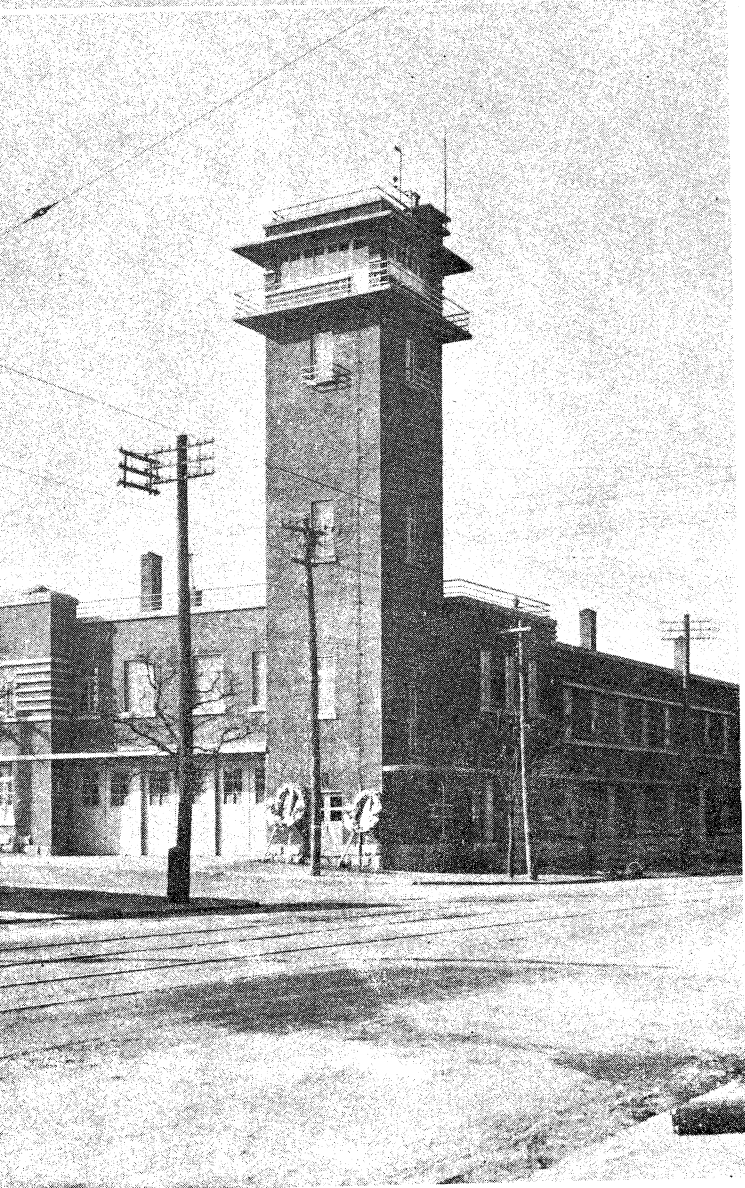

復興鞍山の建築 昭和製鋼所事務所 設計 昭和製鋼所工務部  
 施工 清水組

復興鞍山の建築 昭和製鋼所迎賓館 設計 昭和製鋼所工務部  
 施工 野毛組

復興鞍山の建築 満洲銀行鞍山支店 設計 横井事務所  
 施工 伊賀原組

復興鞍山の建築 鐵の都鞍山商店組合商店街の一部 設計 横井事務所  
 施工 共進組

復興鞍山の建築 北三條町、赤城町の店舗建築 右方は組合商店街の一部

復興鞍山の建築 伊賀原組出張所 設計、施工 同 組