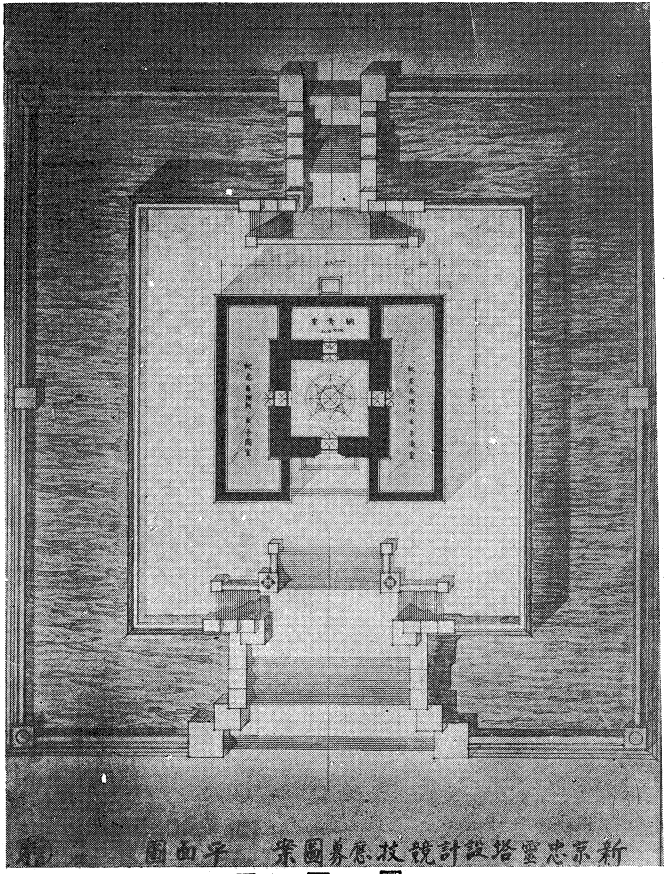

新京忠靈塔設計圖案
縮尺百分之七

正面圖

平面圖

新京忠靈塔懸賞設計圖案

一等當選 橫濱 雪野元吉君

透
視
圖

新
京
忠
靈
塔
設
計
圖
案
縮
尺
百
分
之
壹

側
面
圖

新東京靈塔設計競技應募圖案正面圖

正面圖

新東京靈塔設計競技應募圖案平面圖

平面圖

新東京靈塔懸賞設計圖案

二等一席當選 新東京

高橋芳雄君

透視圖

側面圖

背面圖

正南明面塔頂石塔圖
正面・側面・背面圖

390
平面圖

新京忠靈塔懸賞設計圖案

二等二席當選 千葉

後藤金之助君