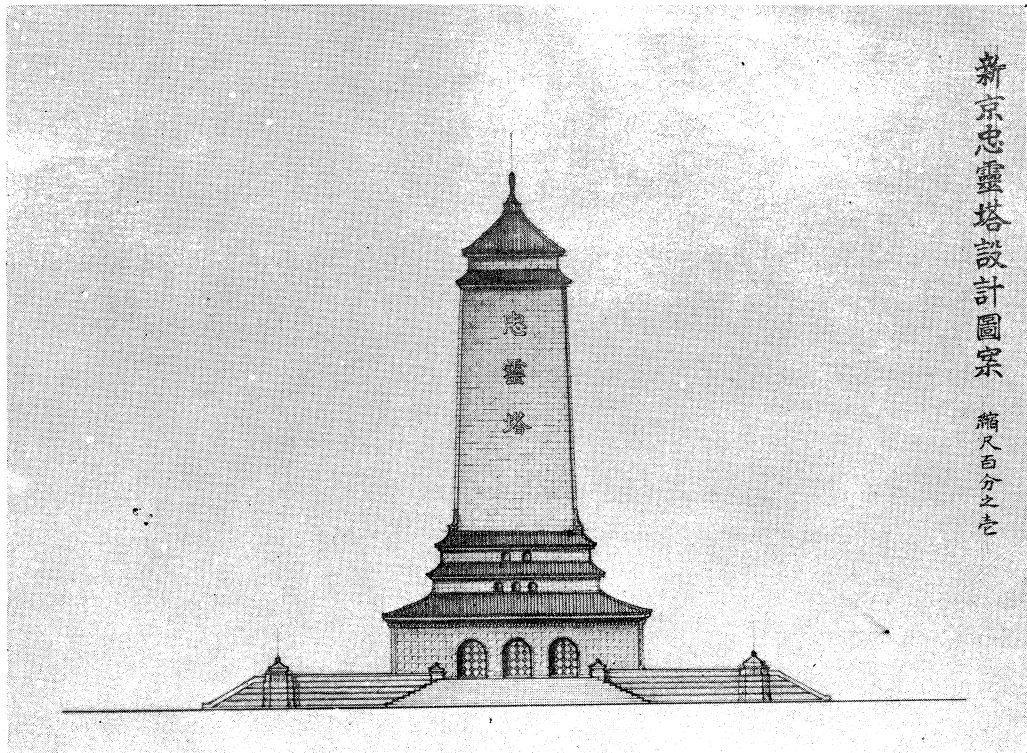

新京忠靈塔設計圖案
縮尺百分之七

正面圖

平面圖

新京忠靈塔懸賞設計圖案

一等當選 橫濱 雪野元吉君

透
視
圖

新
京
忠
靈
塔
設
計
圖
案
縮
尺
百
分
之
壹

側
面
圖

新東京靈塔設計競技應募圖案正面圖

正面圖

新東京靈塔設計競技應募圖案平面圖

平面圖

新東京靈塔懸賞設計圖案

二等一席當選 新東京

高橋芳雄君

透視圖