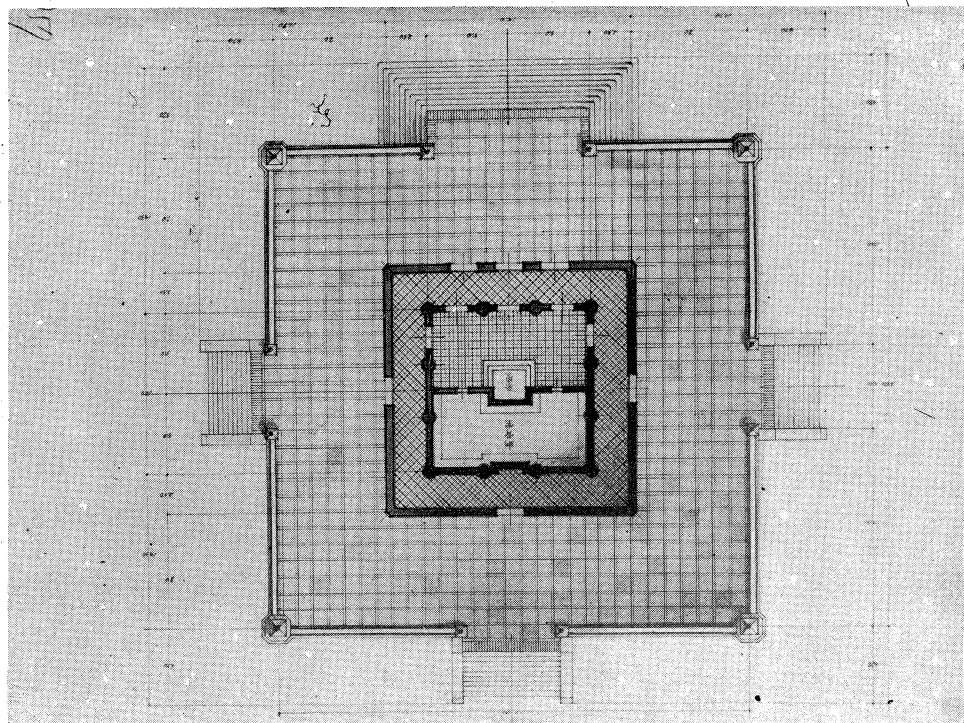

新京忠靈塔設計圖案
縮尺百分之七

正面圖

平面圖

新京忠靈塔懸賞設計圖案

一等當選 橫濱 雪野元吉君

透
視
圖

新
京
忠
靈
塔
設
計
圖
案
縮
尺
百
分
之
壹

側
面
圖

新東京靈塔設計競技應募圖案正面圖

正面圖

新東京靈塔設計競技應募圖案平面圖

平面圖

新東京靈塔懸賞設計圖案

二等一席當選 新東京

高橋芳雄君

透視圖

側面圖

背面圖

正南明面塔頂石塔圖
正面・側面・背面圖

390
平面圖

新京忠靈塔懸賞設計圖案

二等二席當選 千葉

後藤金之助君