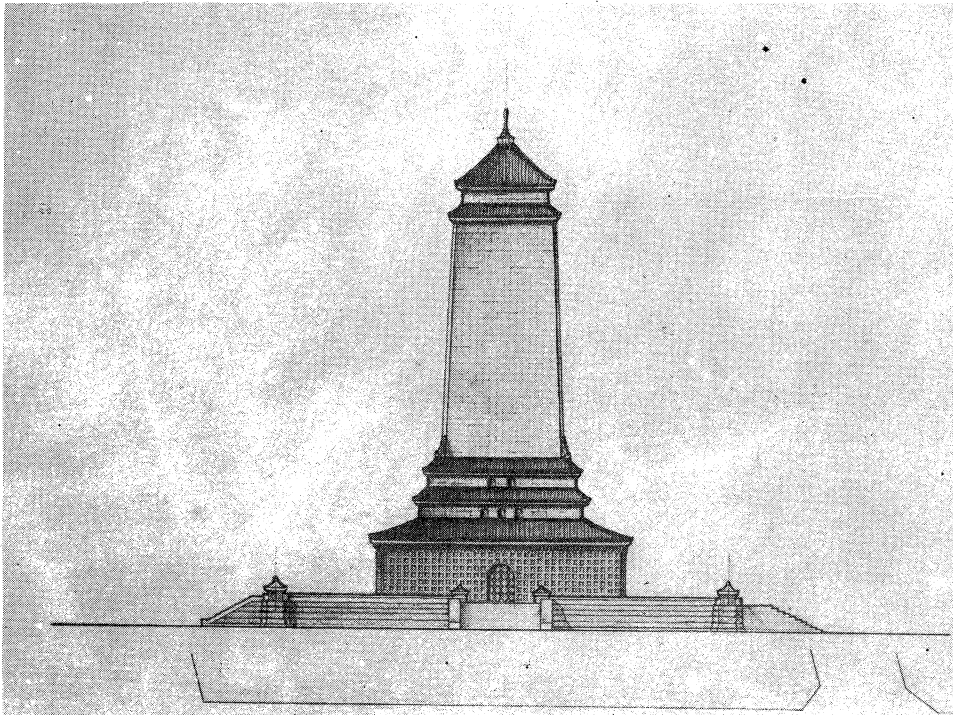

新京忠靈塔設計圖案
縮尺百分之七

正面圖

平面圖

新京忠靈塔懸賞設計圖案

一等當選 橫濱 雪野元吉君

透
視
圖

新
京
忠
靈
塔
設
計
圖
案
縮
尺
百
分
之
壹

側
面
圖

新東京靈塔設計競技應募圖案正面圖

正面圖

新東京靈塔設計競技應募圖案平面圖

平面圖

新東京靈塔懸賞設計圖案

二等一席當選 新東京

高橋芳雄君

透視圖