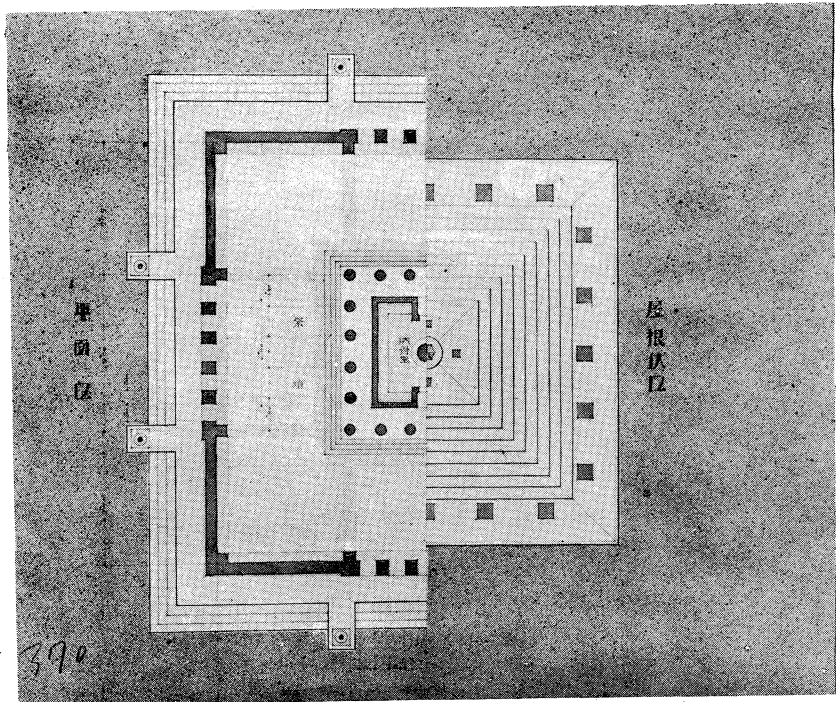

新京忠靈塔設計圖案
縮尺百分之七

正面圖

平面圖

新京忠靈塔懸賞設計圖案

一等當選 橫濱 雪野元吉君

透
視
圖

新
京
忠
靈
塔
設
計
圖
案
縮
尺
百
分
之
壹

側
面
圖

新東京靈塔設計競技應募圖案正面圖

正面圖

新東京靈塔設計競技應募圖案平面圖

平面圖

新東京靈塔懸賞設計圖案

二等一席當選 新東京

高橋芳雄君

透視圖

側面圖

背面圖

正南明面塔頂石塔圖
正面・側面・背面圖

390
平面圖

新京忠靈塔懸賞設計圖案

二等二席當選 千葉

後藤金之助君