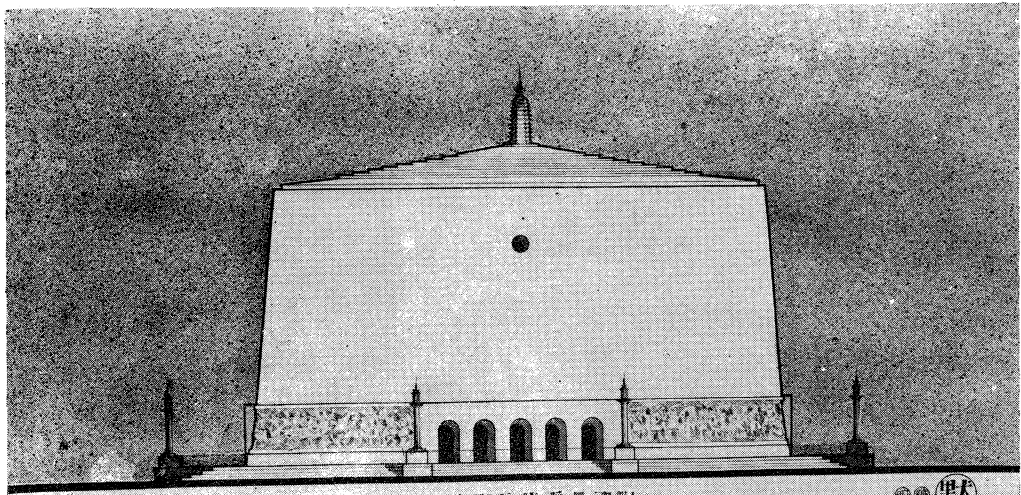

正南明面塔頂石塔圖
正面・側面・背面圖