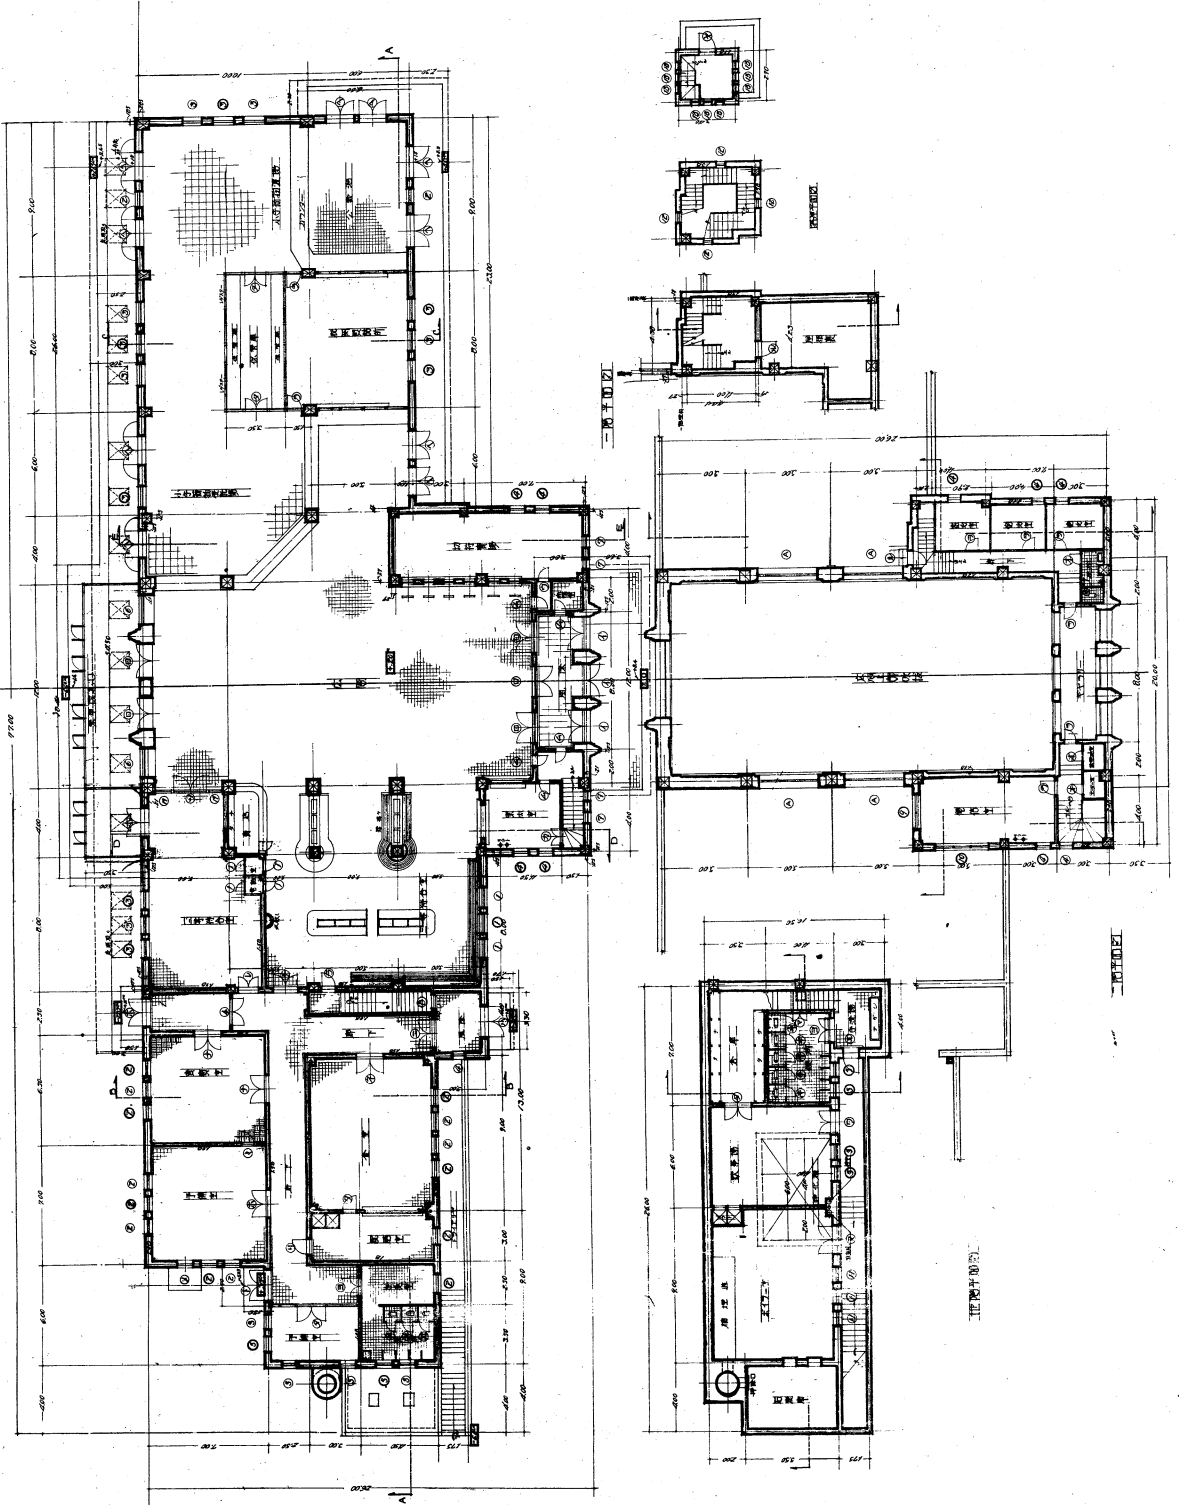

東洋殖産株式會社 大連支店ビルディング圖案

宗像建築事務所設計

圖寧線東京城驛舍

王府舊驛 (阿拉汗廟の一廬寺)

I-I

II-II

III-III

圖 江 仰 鐵 路 總 站

江 仰 鐵 路 總 站

羅津驛平面圖

寧北驛平面及立圖 (地階及2階平面圖及立圖)