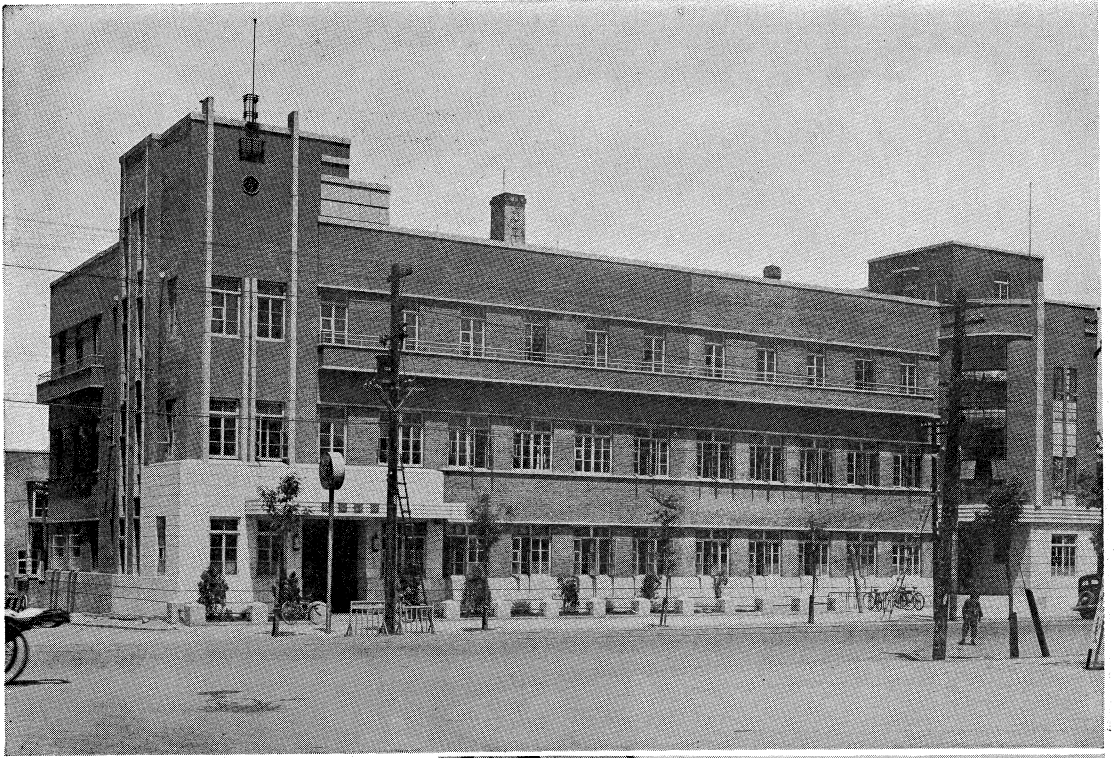

大連朝日廣場滿鐵獨身宿舍

(旅順要塞司令部附屬)

正 面 图

后 侧 面 图

屋 面 图

屋 面 图

大 连 放 送 局

全 景