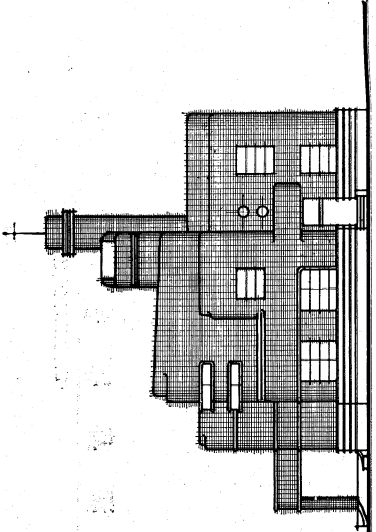

大連朝日廣場滿鐵獨身宿舍

(旅順要塞司令部附屬)

正 面 图

后 侧 面 图

屋 面 图

屋 面 图

大 连 放 送 局

全 景

第二 玄関

滿洲技術協會會館

設計者 橫井建築事務所
 施行者 爲井

(旅順要塞司令部檢閱濟)

(上) 全景・(下) 車寄

滿洲國國務院總務廳長官邸

(旅順要塞司令部檢閱濟)

甘井子本社事務所