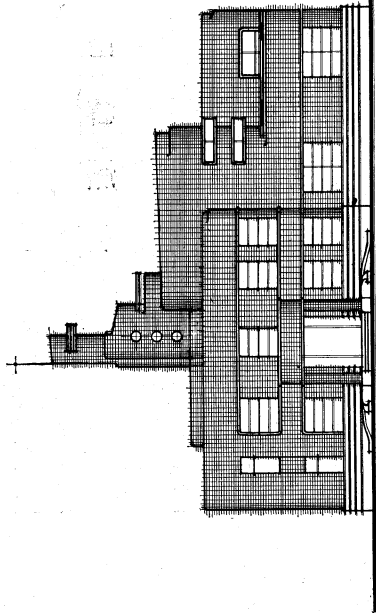

大連朝日廣場滿鐵獨身宿舍

(旅順要塞司令部附屬)

正 面 图

后 侧 面 图

屋 面 图

屋 面 图

大 连 放 送 局

全 景

第二 玄関

滿洲技術協會會館

設計者 橫井建築事務所
 施行者 爲井

(旅順要塞司令部檢閱濟)

(上) 全景・(下) 車寄

滿洲國國務院總務廳長官邸

(旅順要塞司令部檢閱濟)

甘井子本社事務所