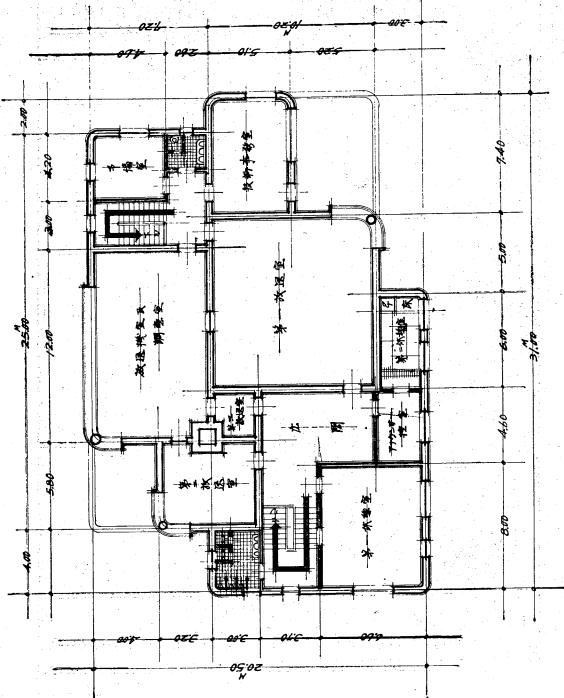

大連朝日廣場滿鐵獨身宿舍

(旅順要塞司令部附屬)

正 面 图

后 侧 面 图

屋 面 图

屋 面 图

大 连 放 送 局

全 景

第二 玄関

滿洲技術協會會館

設計者 橫井建築事務所
 施行者 爲井

(旅順要塞司令部檢閱濟)

(上) 全景・(下) 車寄

滿洲國國務院總務廳長官邸

(旅順要塞司令部檢閱濟)

甘井子本社事務所