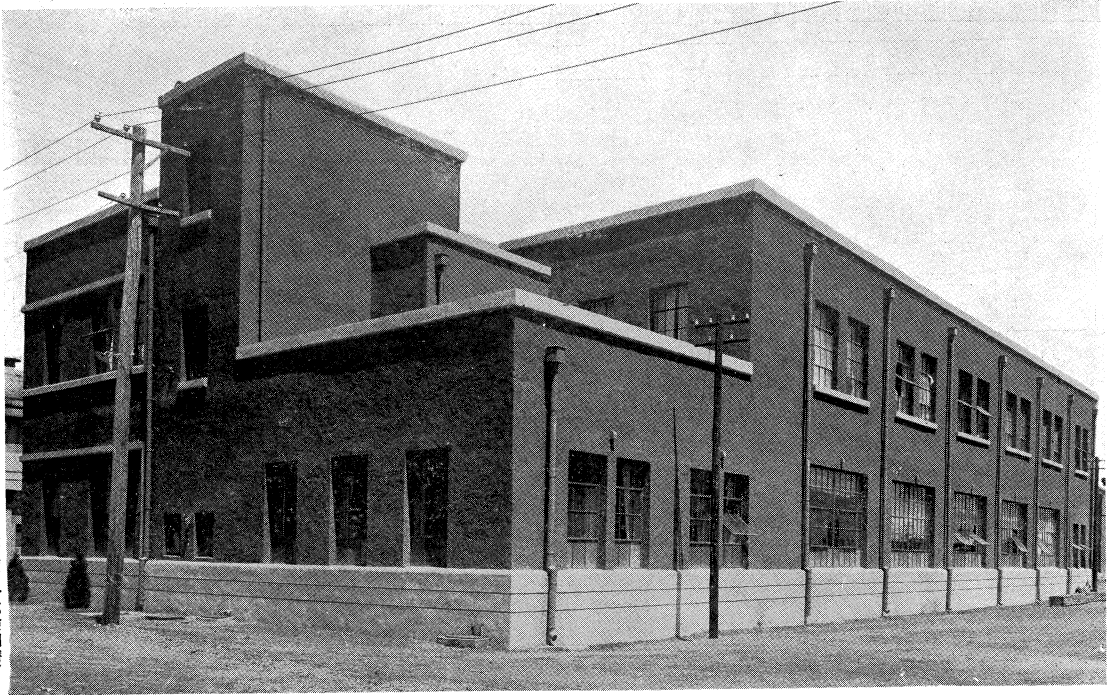

(旅順要塞司令部檢閱濟)

甘井子本社事務所

(上正面・下背面)

滿洲石油株式會社

(設計者 横井建築事務所)