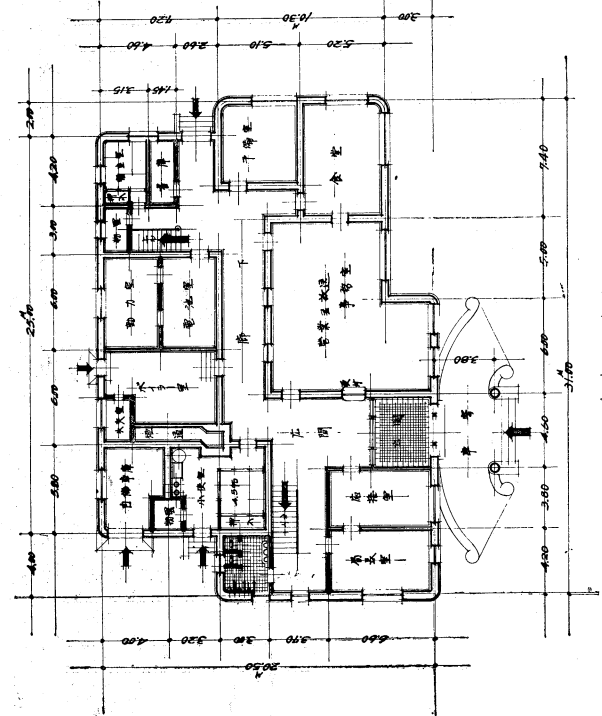

大連朝日廣場滿鐵獨身宿舍

(旅順要塞司令部附屬)

正 面 图

后 侧 面 图

屋 面 图

屋 面 图

大 连 放 送 局

全 景

第二 玄関

滿洲技術協會會館

設計者 橫井建築事務所
 施行者 爲井

(旅順要塞司令部檢閱濟)

(上) 全景・(下) 車寄

滿洲國國務院總務廳長官邸

(旅順要塞司令部檢閱濟)

甘井子本社事務所