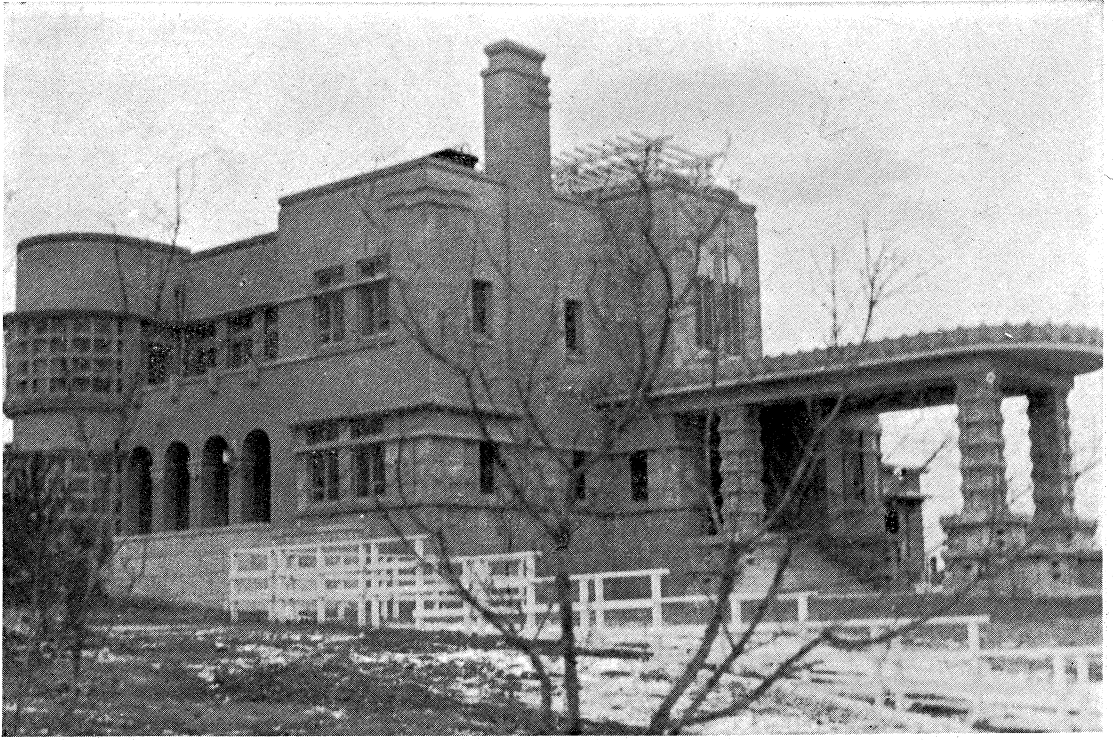

(上) 全景・(下) 車寄

滿洲國國務院總務廳長官邸