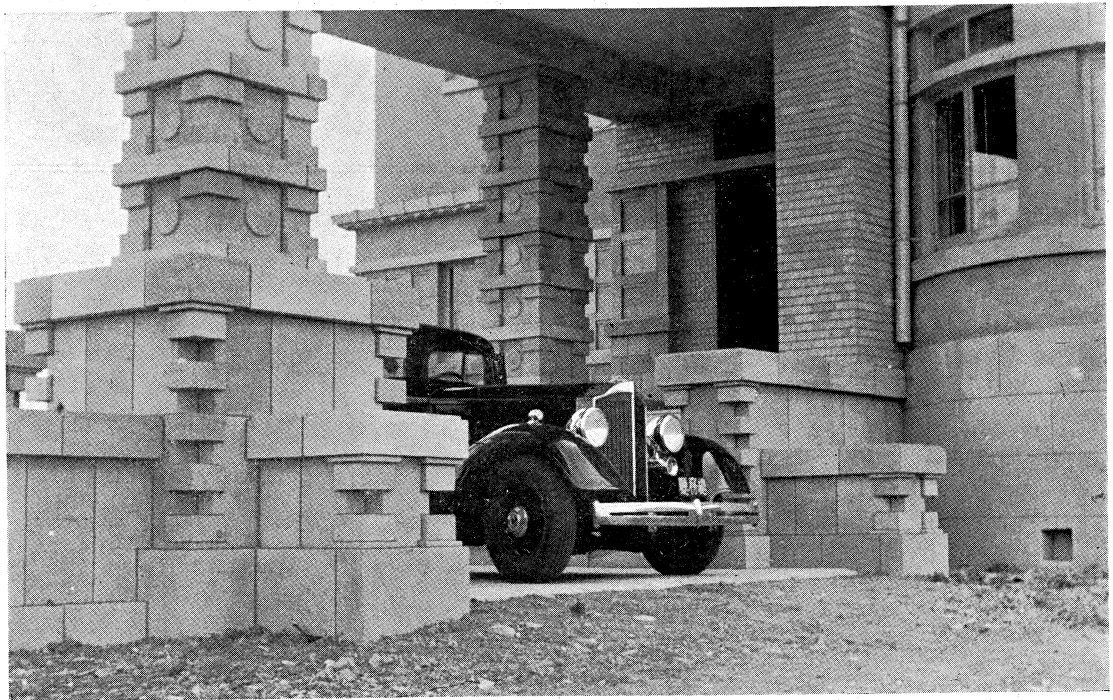

(上) 全景・(下) 車寄

滿洲國國務院總務廳長官邸