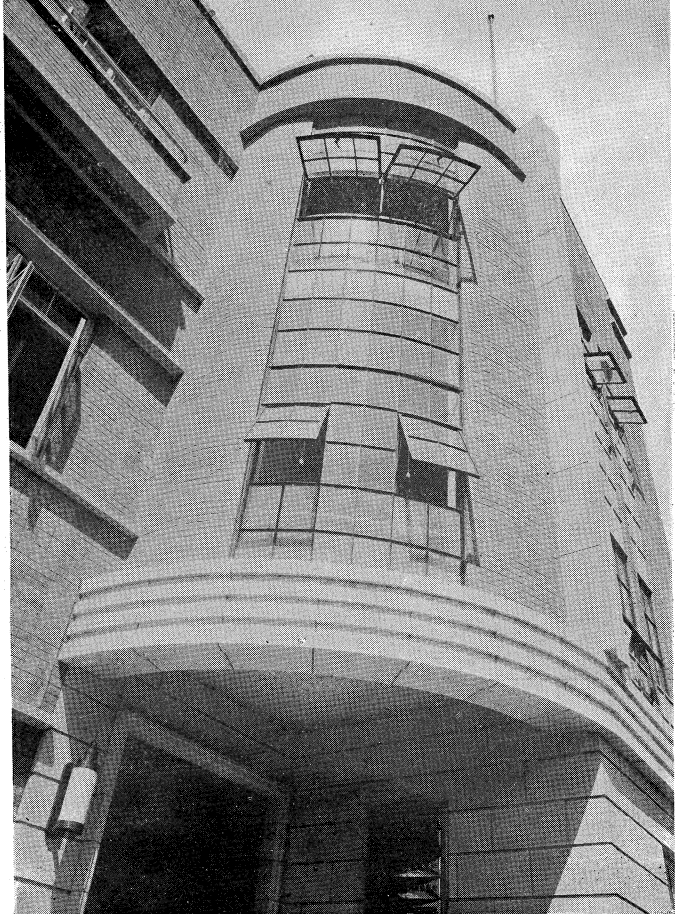

滿洲技術協會會館

設計者 橫井建築事務所
施行者 爲井

(旅順要塞司令部檢閱濟)