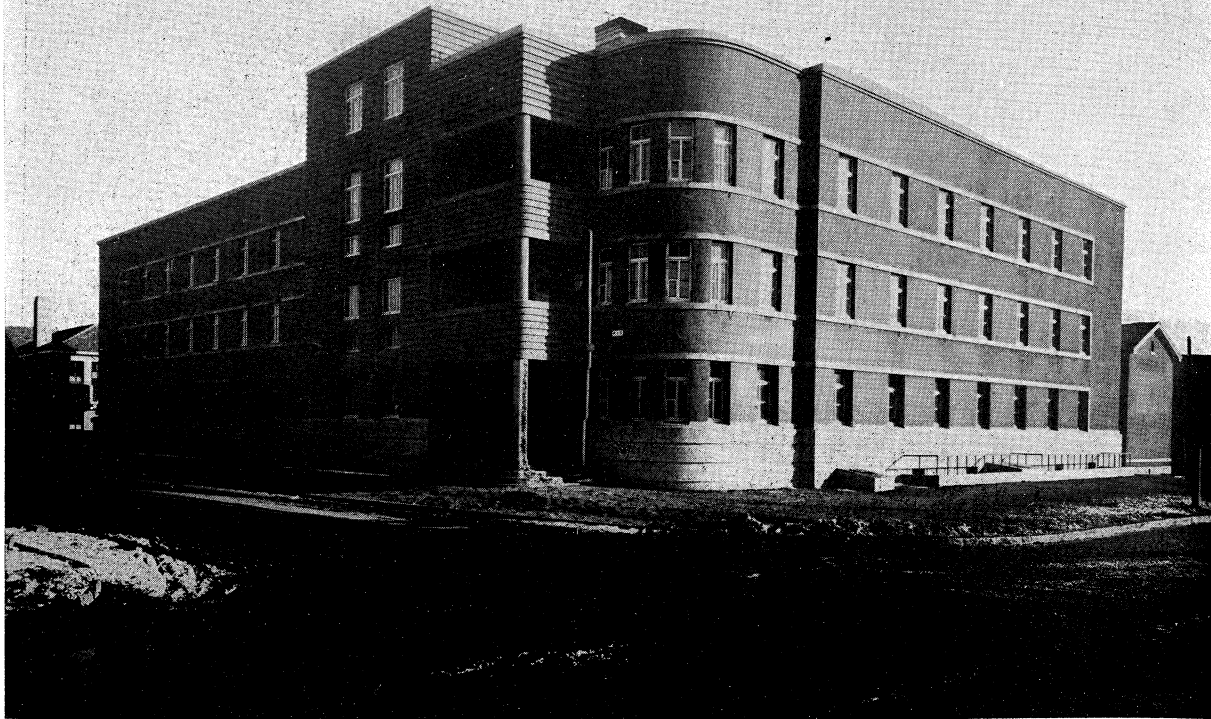

大連市管内周水屯周家屯

馬 車 配 給 所

大 連 市 財 神 街 三

電話三一七五八番

新京獨身宿舍（上 前景、下 側面）

滿洲電業股份有限公司

上、全景

下、食堂