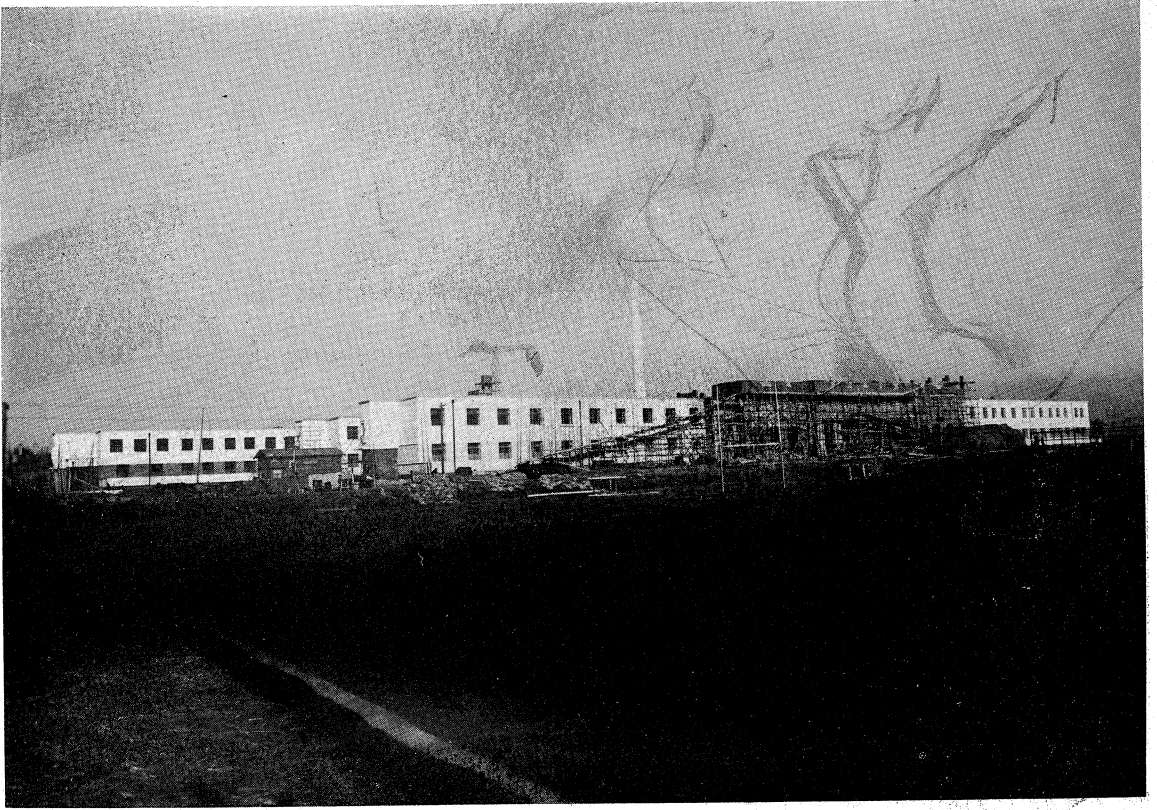

大連市管内周水屯周家屯

馬 車 配 給 所

大 連 市 財 神 街 三

電話三一七五八番

新京獨身宿舍（上 前景、下 側面）

滿洲電業股份有限公司

上、全景

下、食堂