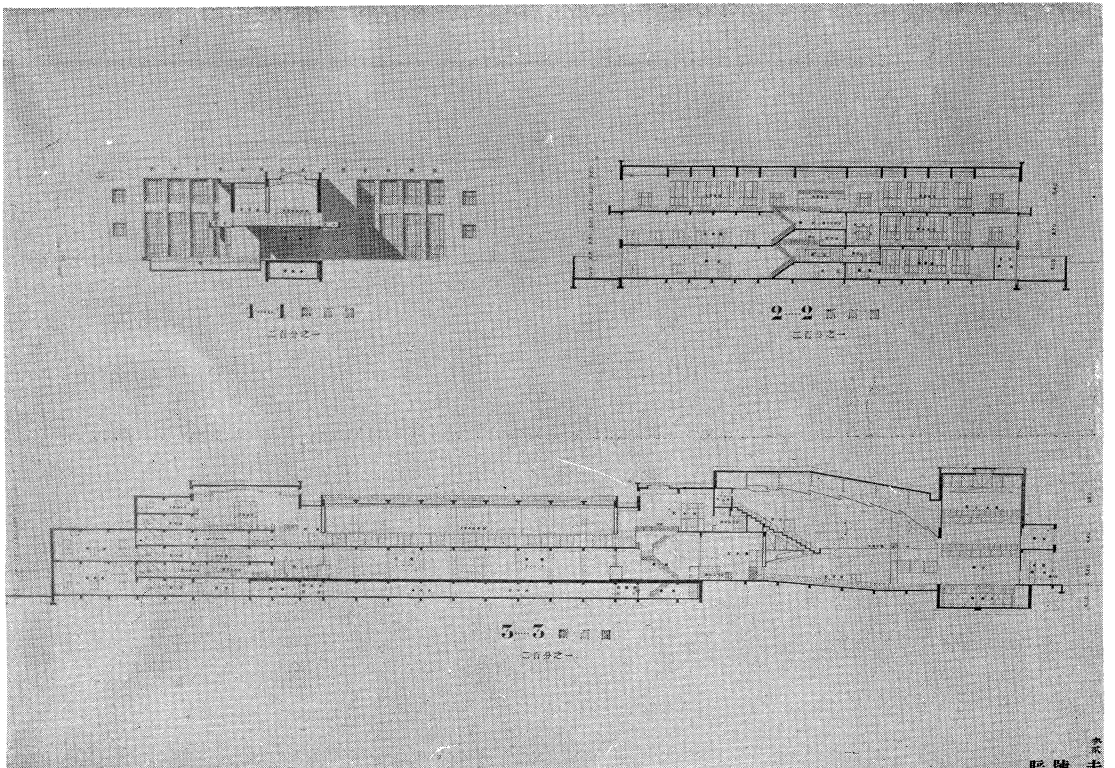

旅順要塞司令部許可濟

壹 等 透 視 圖 前 川 國 男

大連市公會堂懸賞競技 入選入賞設計圖案

壹等 (E) 1階 (下) 2階平面圖

壹等 (E) 配置圖 (下) 断面圖

(上) 透視圖 (下) 配置圖

貳 等

片 山 節 義

貳等 (上) 一階 (中) 二階、平面圖 (下) 斷面圖