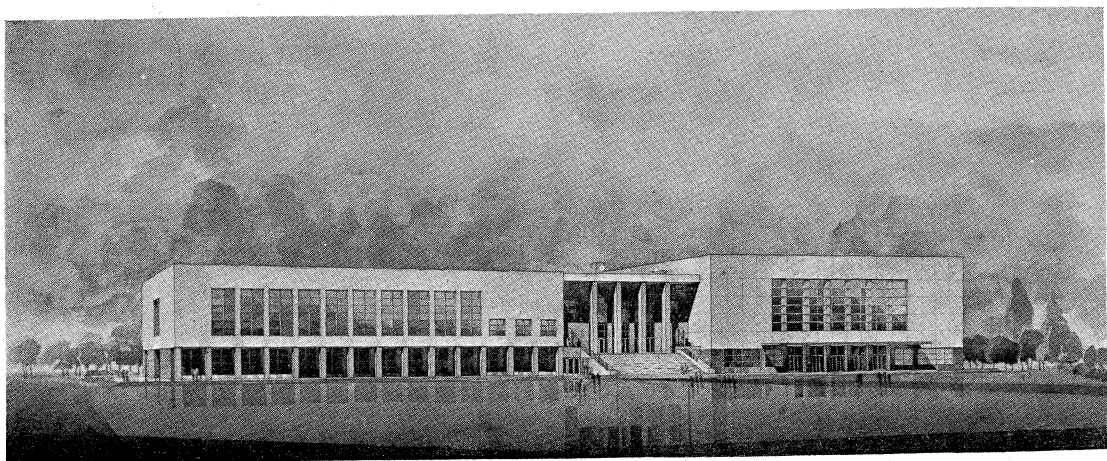

旅順要塞司令部許可濟

壹 等 透 視 圖 前 川 國 男

大連市公會堂懸賞競技 入選入賞設計圖案

壹等 (E) 1階 (下) 2階平面圖

壹等 (E) 配置圖 (下) 断面圖

(上) 透視圖 (下) 配置圖

貳 等

片 山 節 義