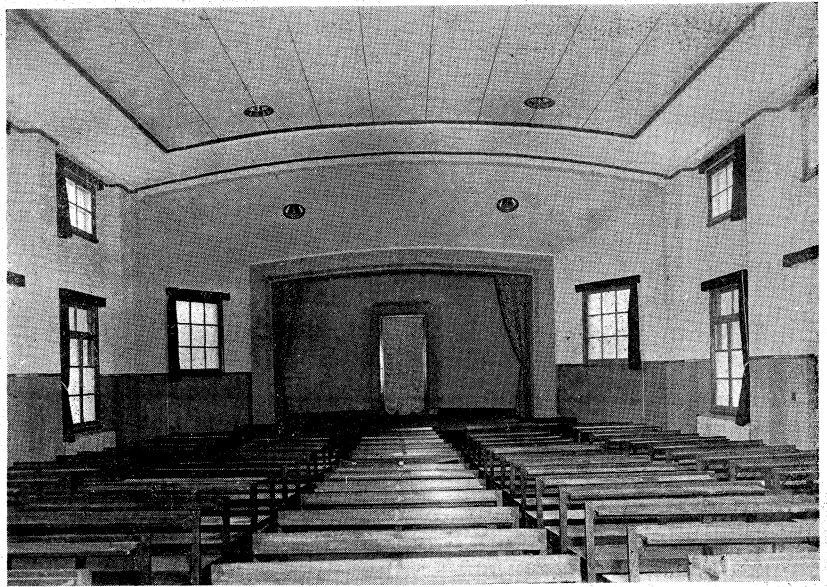

印刷室

民國二十二年五月

上海公共租界

上、正 面 (北面)
 中、講 堂
 下、普 通 教 室

新 京 南 嶺

共 同 校 舍 第 二 校 舍

設 計 營 繕 需 品 局
 施 工 長 谷 川 組