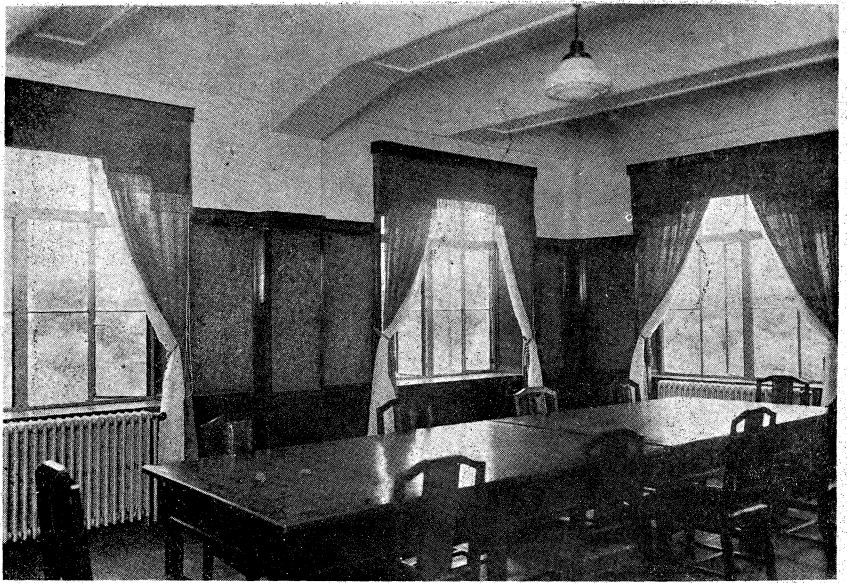

上、社長室

下、玄関

編輯室

會議室