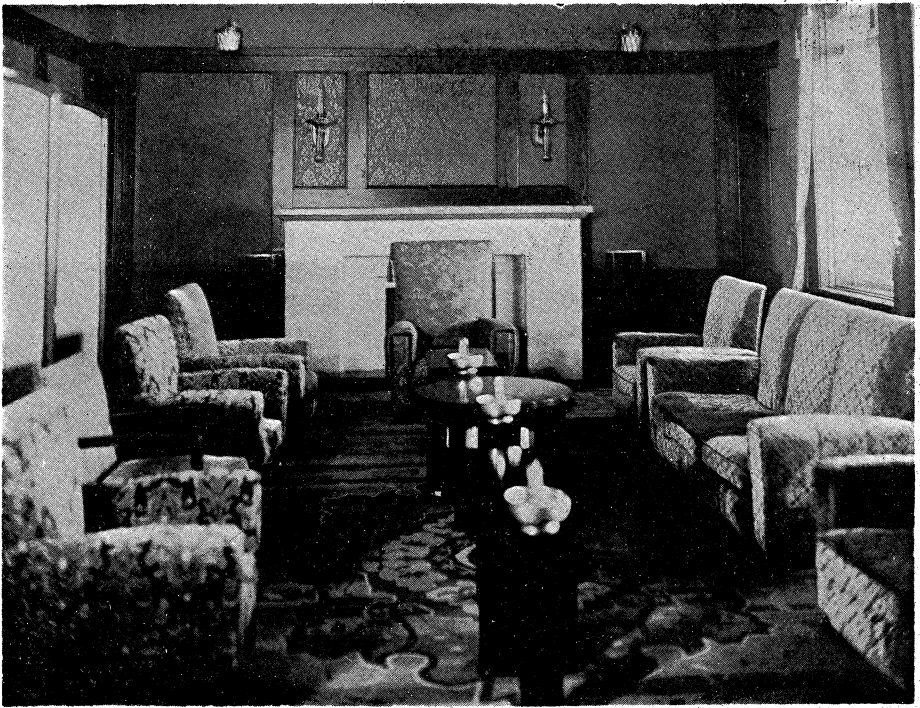

安東公會堂

設計 横井建築事務所

玄關ホール

大集會室

貴賓室

大食堂

2階ホール

和室