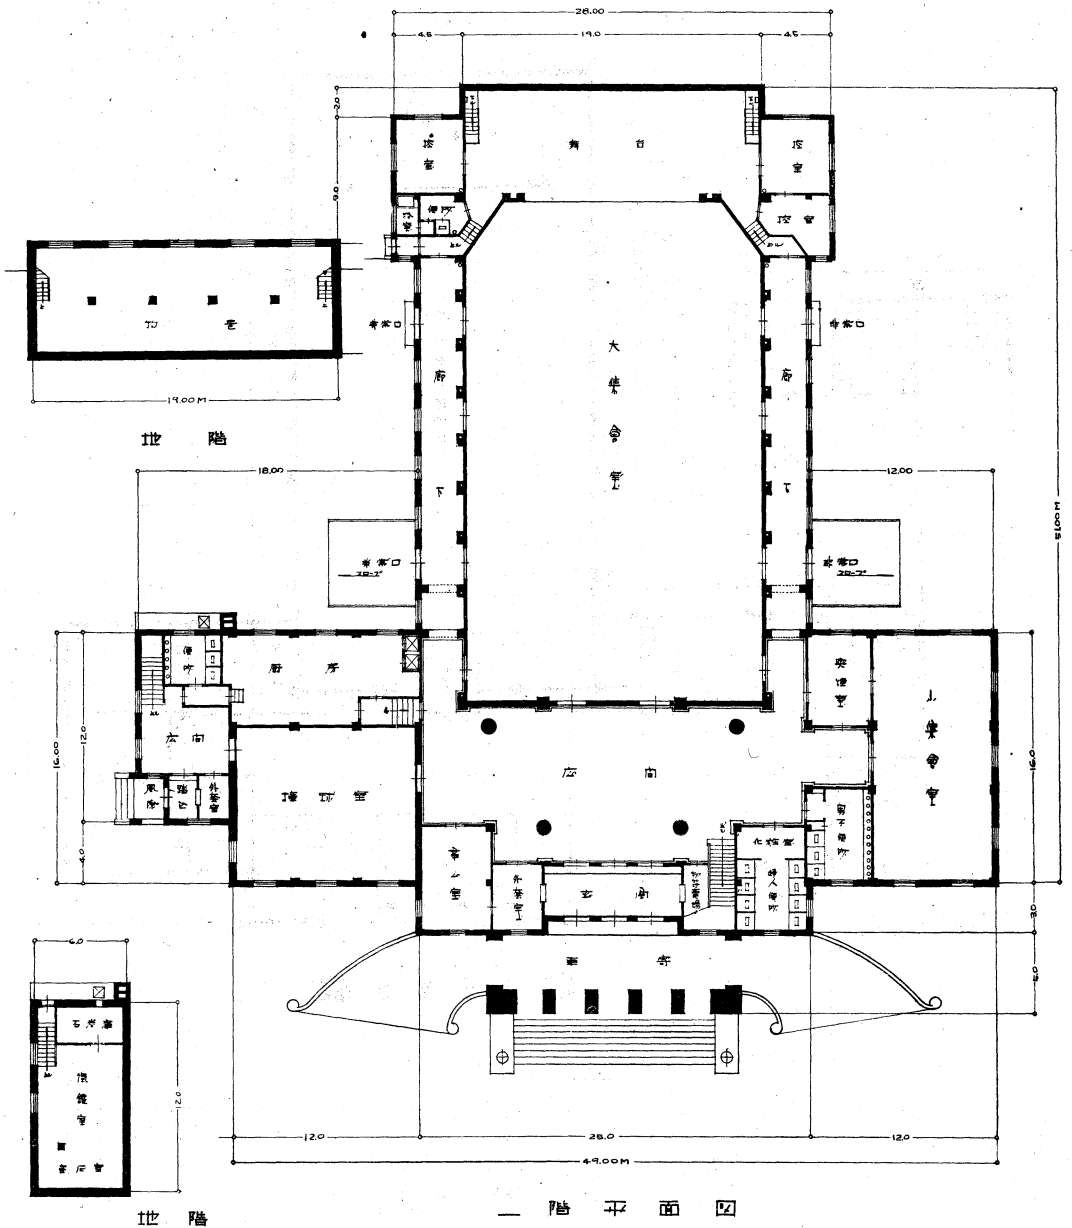

安東公會堂

設計 横井建築事務所

玄關ホール

大集會室

貴賓室

大食堂

2階ホール

和室

滿洲風室

安東公會堂

安東公會堂