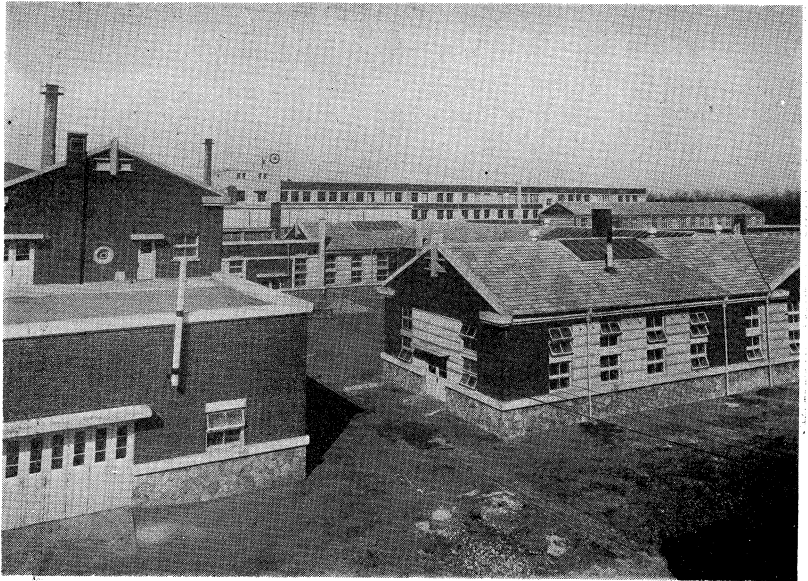

9月

旅順要塞司令部許可

玄關詳細

前景

大連工業學校

設計 關東州廳營繕課

正面全景

背面(本館)

旅順要塞司令部許可済

時計塔見上げ

校舎全景

大連工業學校

講堂

講堂詳細

上、建築科室
製圖室
中、體育館
下、デッサン室