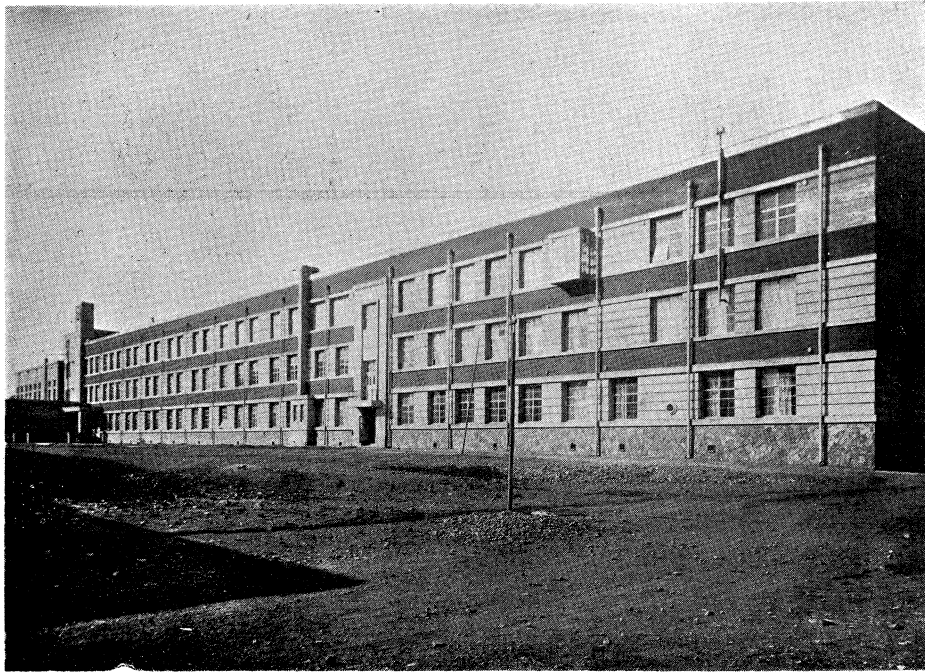

9月

旅順要塞司令部許可

玄關詳細

前景

大連工業學校

設計 關東州廳營繕課

正面全景

背面(本館)

旅順要塞司令部許可済

時計塔見上げ

校舎全景

大連工業學校

講堂

講堂詳細

上、建築科室
製圖室
中、體育館
下、デッサン室